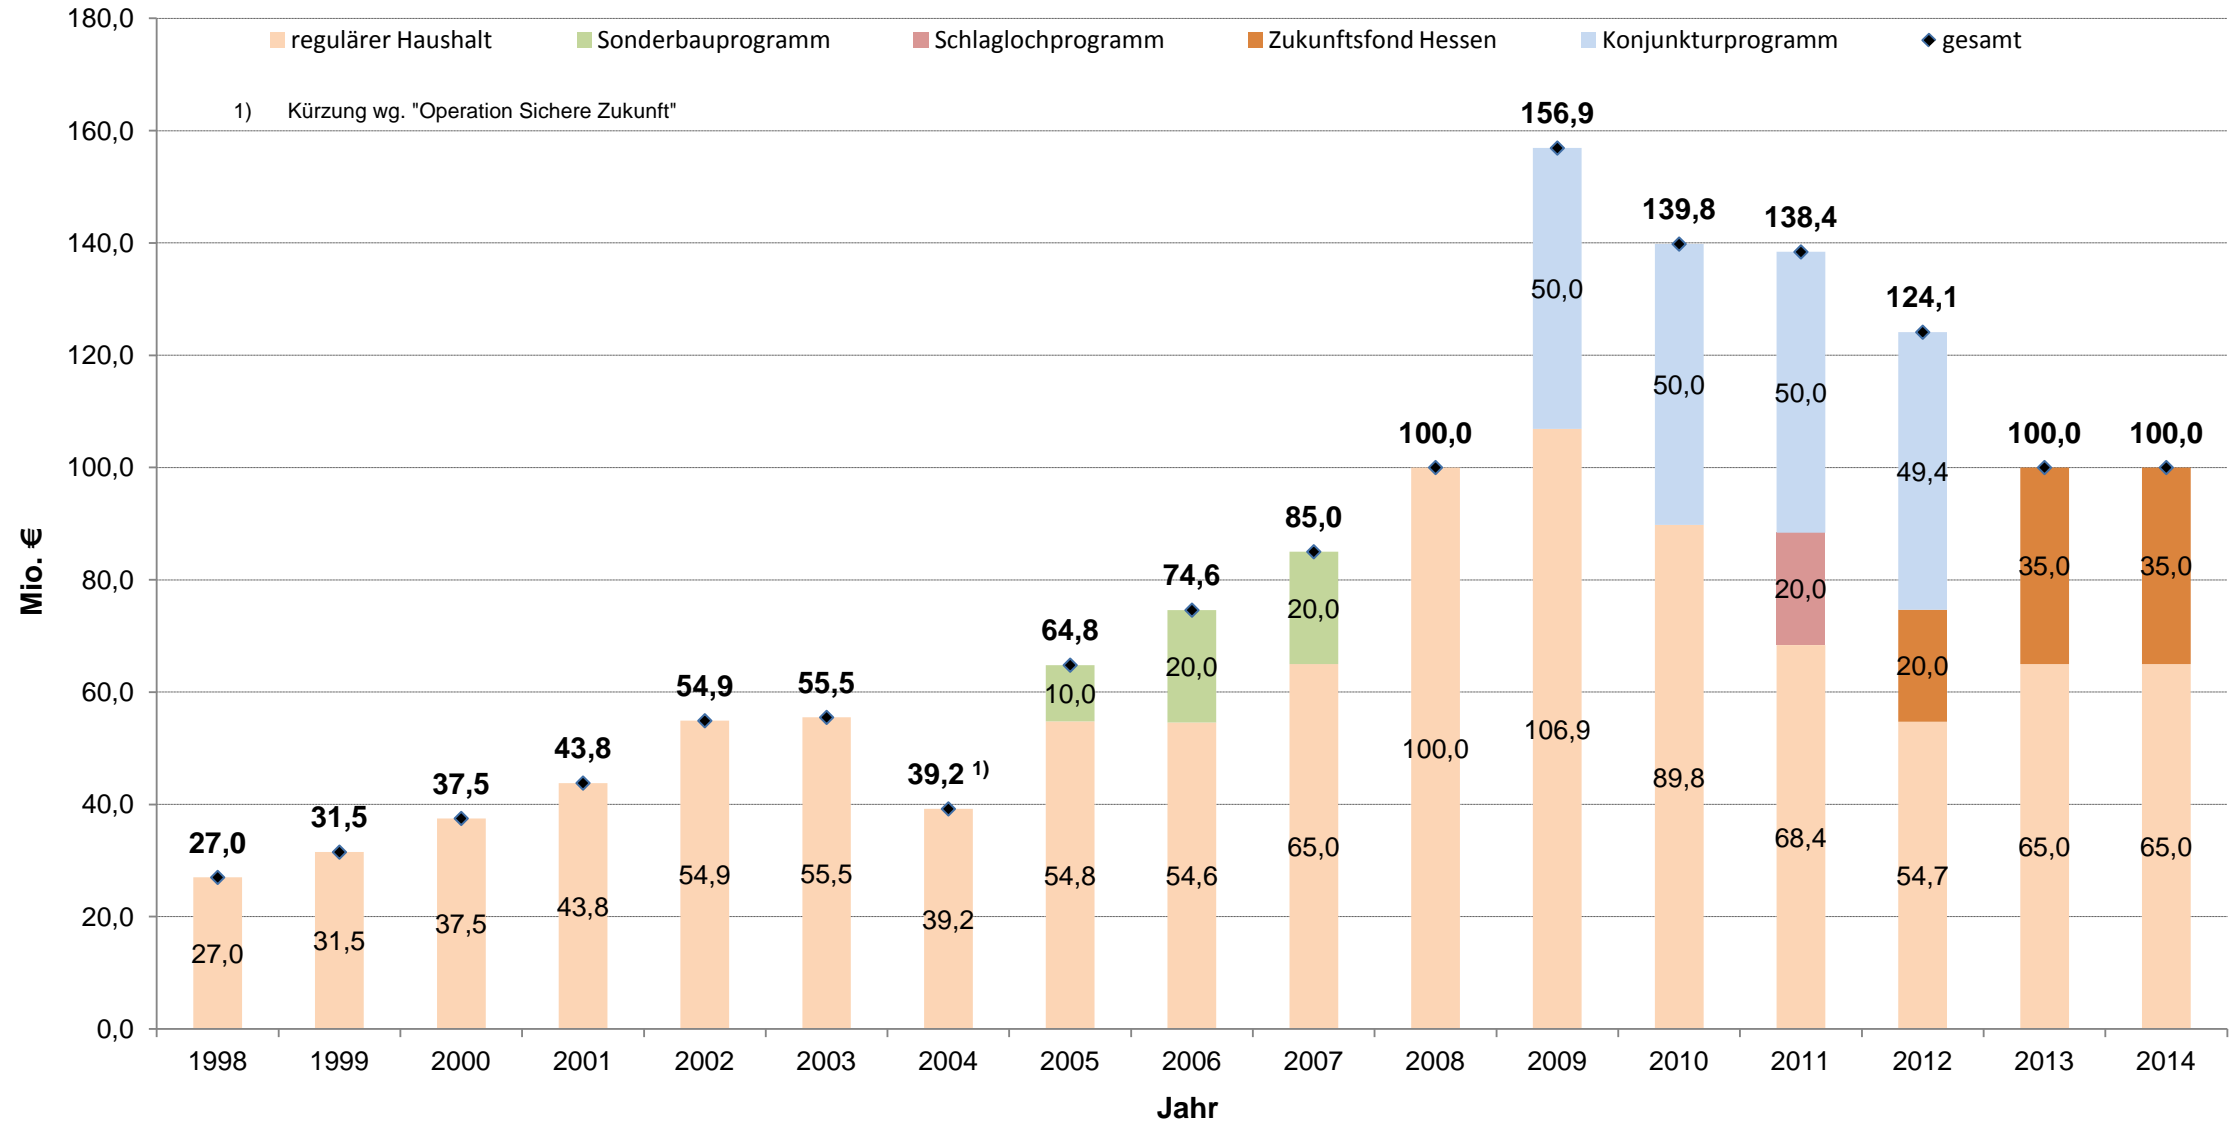

Investitionen in den Verkehrsknotenpunkt Hessen Haushaltsmittel für den Landesstraßenbau 1998 - 2014

Quelle: HMWVL; 1998-2011 Ist-Zahlen, 2012-2014 Soll-Zahlen